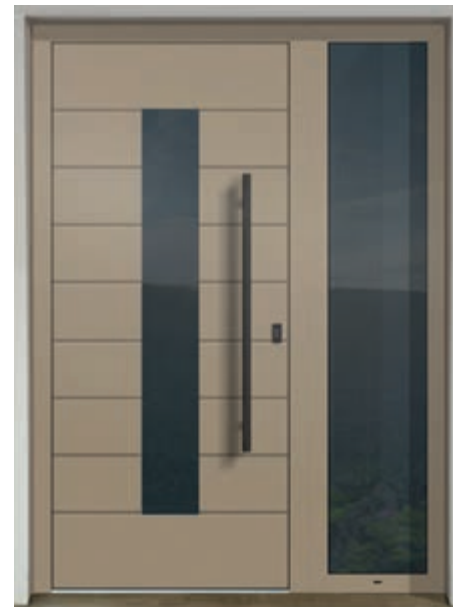

GAVA AL 418

11 15