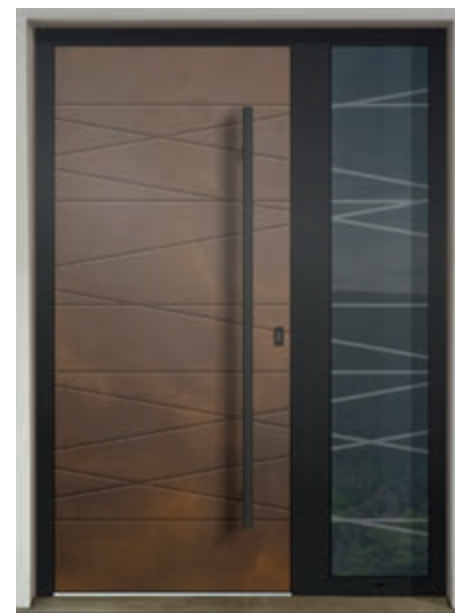

GAVA AL 562

1 11 15

Prísvetlík Ebias