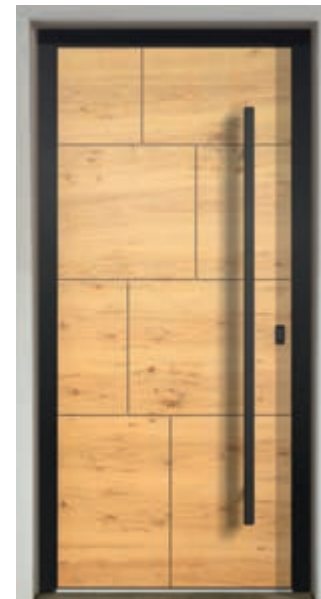

11 15

Prísvetlík P365

15

GAVA W355

11

15

11

15

15

11

15

15